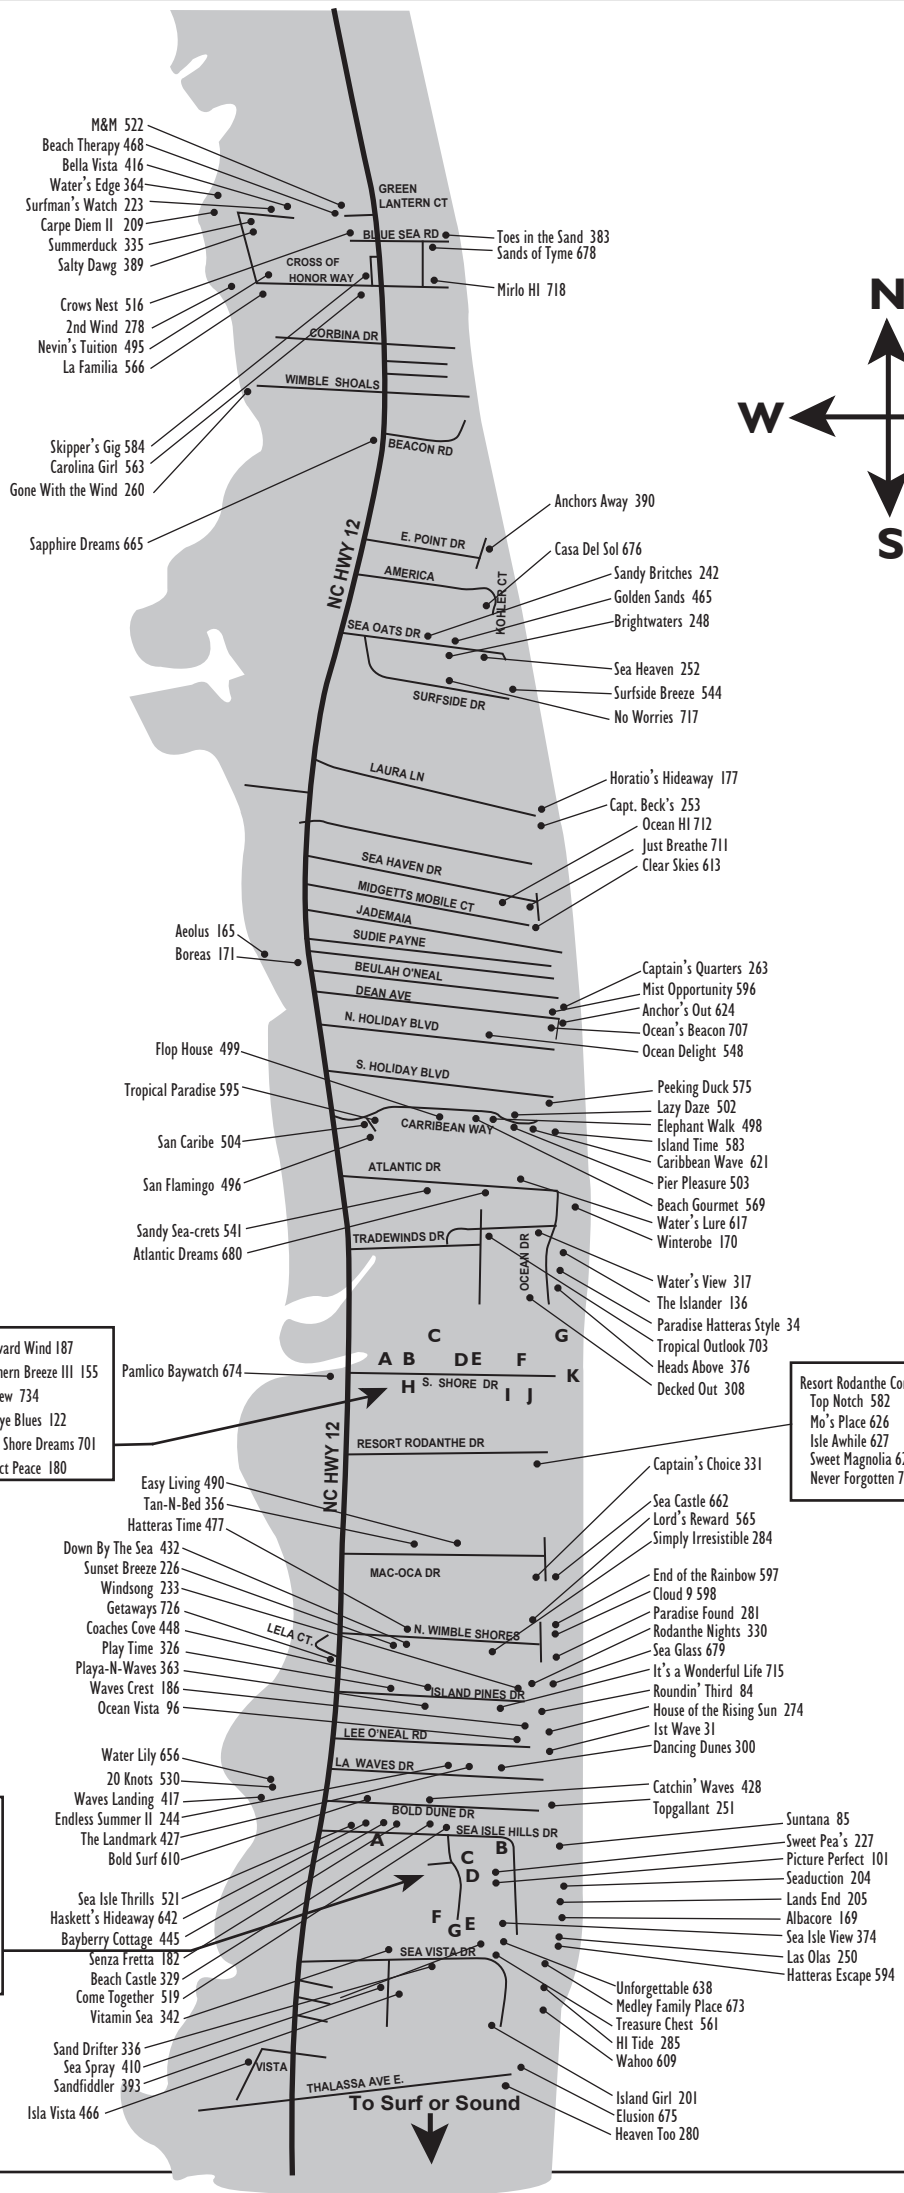

# Rodanthe & Waves

Pamlico Sound

Atlantic Ocean

- |                               |                            |
|-------------------------------|----------------------------|
| A. The Bide-A-Wee Cottage 258 | F. Wayward Wind 187        |
| B. La Vida Loca 257           | G. Southern Breeze III 155 |
| C. Sun Ups - Sun Downs 513    | H. HI View 734             |
| D. Endless Summer 262         | I. Bye Bye Blues 122       |
| E. Carolina Breeze 184        | J. South Shore Dreams 701  |
|                               | K. Perfect Peace 180       |

- |                                |
|--------------------------------|
| A. Another Day In Paradise 218 |
| B. Sea Henabel 120             |
| C. An Ultimate Beach House 295 |
| D. Beauty on the Beach 294     |
| E. Almost Paradise 301         |
| F. Shouts of Joy 254           |
| G. Stand Firm 157              |

- |                              |
|------------------------------|
| Resort Rodanthe Condominiums |
| Top Notch 582                |
| Mo's Place 626               |
| Isle Awhile 627              |
| Sweet Magnolia 628           |
| Never Forgotten 719          |

To Surf or Sound